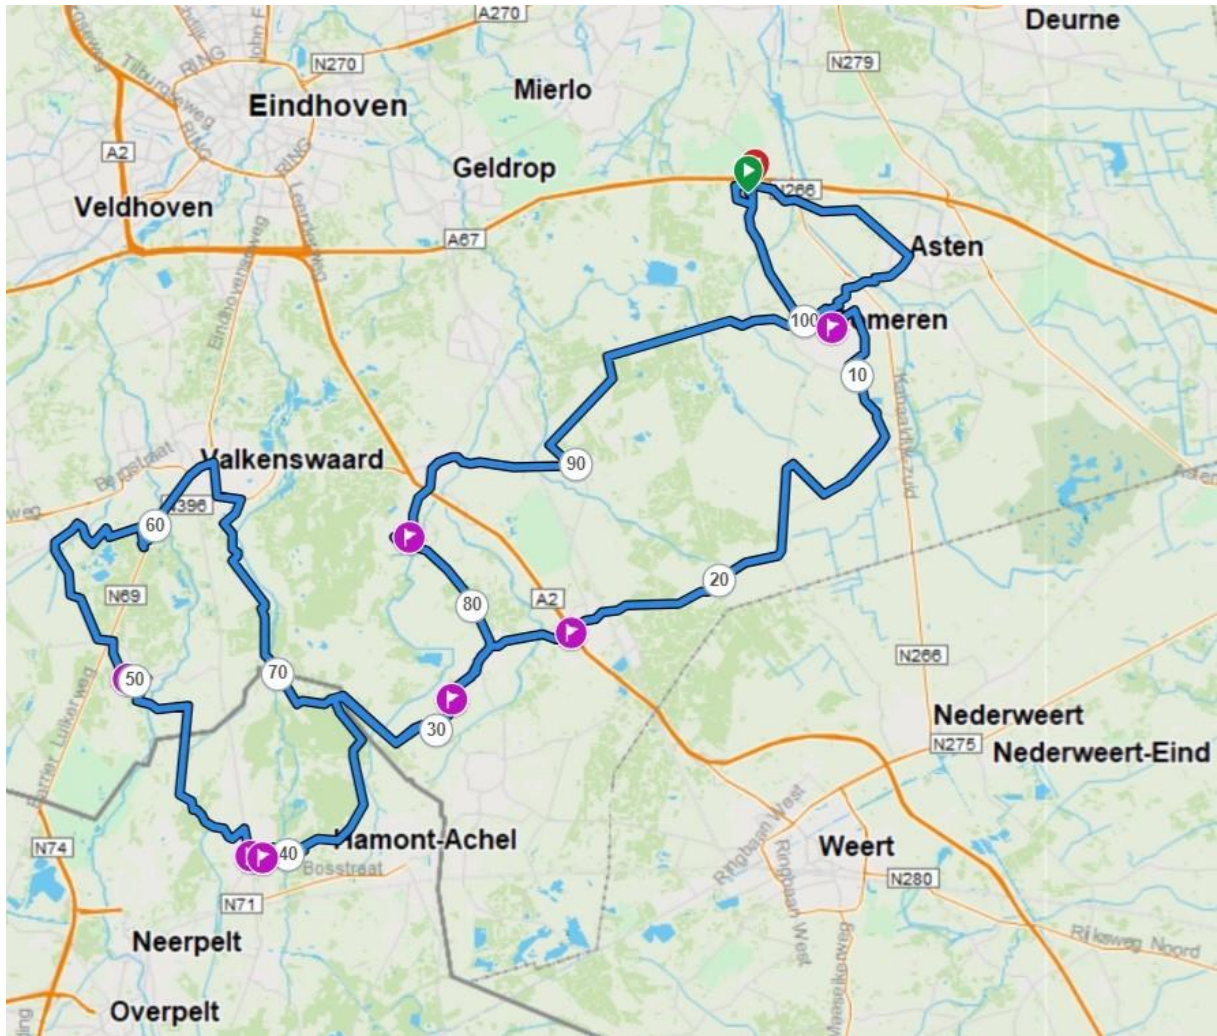

Definitieve route Tour Der Ongeschoren Benen Classis 2024 (109 km)

11.00 Lierop Start: Offermansstraat-Somerenseweg-Groenstraat-De Wertstraat-Hogeweg-Van Dongenstraat-Somerenseweg

11.15 Someren-Lieropsedijk-Vaarselstraat-Spielheuvelstraat-Wilhelminaplein-Kanaalstraat-Witvrouwenbergweg-Burgemeester Roelslaan

11.25 Someren-Eind Boerenkamplaan-Nieuwendijk

11.35 Someren-Heide Groeneweg-Nieuwendijk-Groeneweg-Ploegstraat-Kerkendijk-Hugterweg-Hugten

11.50 Maarheeze Koenraadweg-Stationstraat-Kerkstraat-Molenheide

12.05 Soerendonk Dorpsstraat-Damenweg

13.25 Valkenswaard Luikerweg-Markt Na 62 km PAUZE

14.10 Vertrek Leenderweg-Europalaan-De Vest-Zeelberg-Brugseheide-
Kluizerdijk-Abdijweg

14.30 Achel (B) Achelse Kluis Hamont (B) Beverbeekse Heide

14.35 Budel Bergbosweg-Heikant

15.50 Asten Heesakkerweg-Wilhelminastraat-Koningsplein-Burgemeester
Wijnenstraat-Dijkstraat 16.05 Lierop Finish: Laan ten Boomen